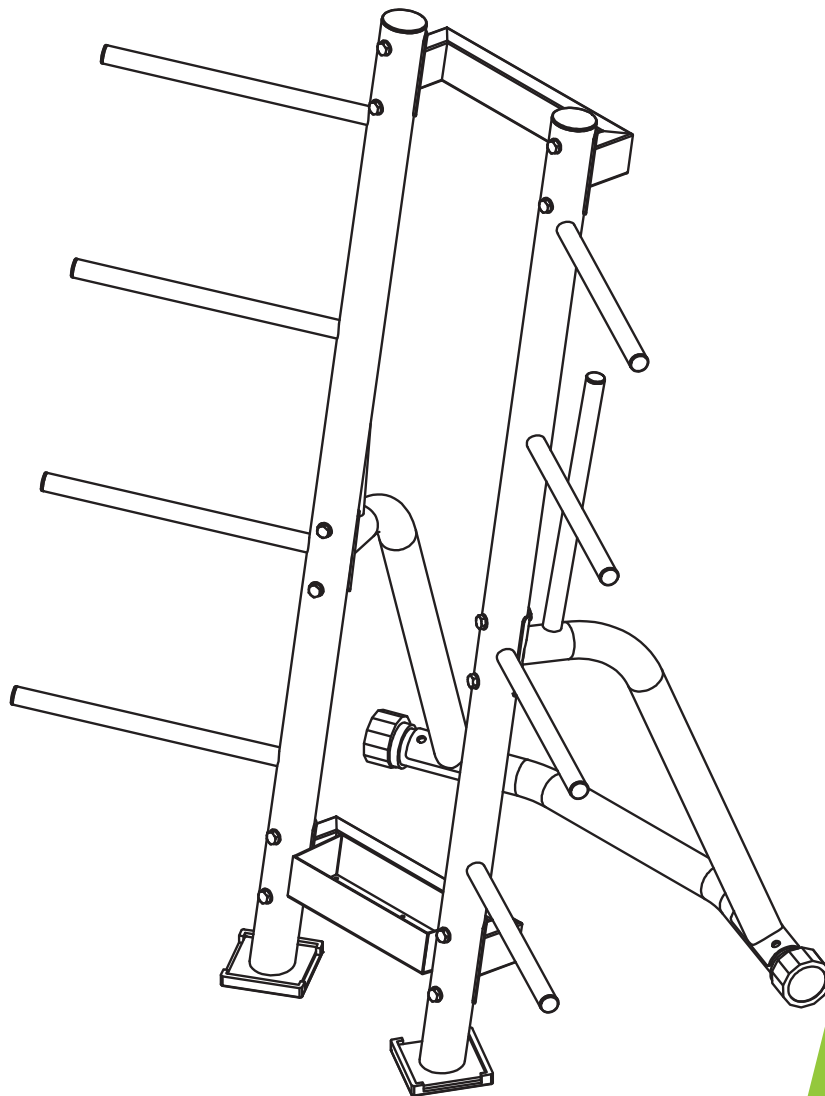

virtufit

Bodypump Storage Rack

VF02131

SEZNAM DÍLŮ

1 (1x) Spodní konstrukce

2 (1x) Stojan na osy

3 (1x) Podpraměná konstrukce

4 (1x) Trn na kotouče

5 (1x) Trn na kotouče

6 (1x) Podpraměný rám

7 (1x) Podpraměný rám

8 (2x) Trn

9 Kryt Ø50

10 (4x) M10*70

11 (12x) M10*75

12 (2x) M10*70

13 (30x) M10 Podložka

14 (16x) M10 Matice

15 (2x) Krytky na nohy 100*100

16 (2x) Kryt Ø60

17 (10x) Kryt Ø25

18 (8x) Gumový kroužek

ZOZNAM DIELOV

1 (1x) Spodná konštrukcia

2 (1x) Stojan na osy

3 (1x) Podporná konštrukcia

4 (1x) Trň pre kotúče

5 (1x) Trň pre kotúče

6 (1x) Podporný rám

7 (1x) Podporný rám

8 (2x) Trň

9 Kryt Ø50