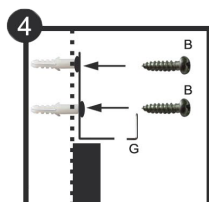

VirtuFit Multifunctional Door Gym Deluxe

SEZNAM DÍLŮ

-  A: 8x
Hmoždinka
-  B: 8x
Šroub
-  C: 10x
Zajišťovací matice
-  D: 10x
Šroub
-  E: 2x
Screw
-  F: 2x
Držáky (J)
-  G: 1x
Šroubovák
-  H: 1x
Klíč

MONTÁŽNÍ POKYNY

UCHYCENÍ DRŽÁKŮ (J)

Vycentrujte držáky (J) a označte otvory.

Vyvrtejte označené otvory. Použijte vrták o průměru 6 mm.

Vložte hmoždinky do otvorů.

Umístěte držáky (J) na správné místo a upevněte je pomocí šroubů

UCHYCENÍ HRAZDY

Zadní strana rámu dveří.

Zadní strana rámu dveří.

Přední strana rámu dveří.

Zavěste hrazdu na přítah do držáků (J) na zadní straně.

Dovozce a distributor pro
Českou a Slovenskou republiku
Trinteco spol. s r.o.
Na Strži 2102/61a,
140 00 Praha 4 – Krč
IČ: 052 54 175 DIČ:CZ05254175