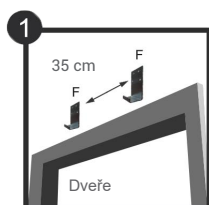

VirtuFit Multifunctional Door Gym Deluxe

SEZNAM DÍLŮ

-  A: 8x
Hmoždinka
-  B: 8x
Šroub
-  C: 10x
Zajišťovací matice
-  D: 10x
Šroub
-  E: 2x
Screw
-  F: 2x
Držáky (J)
-  G: 1x
Šroubovák
-  H: 1x
Klíč

MONTÁŽNÍ POKYNY

UCHYCENÍ DRŽÁKŮ (J)

Vycentrujte držáky (J) a označte otvory.

Vyvrtejte označené otvory. Použijte vrták o průměru 6 mm.

Vložte hmoždinky do otvorů.

Umístěte držáky (J) na správné místo a upevněte je pomocí šroubů