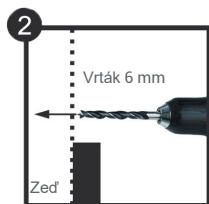

VirtuFit Multifunctional Door Gym Deluxe

SEZNAM DÍLŮ

-  A: 8x
Hmoždinka
-  B: 8x
Šroub
-  C: 10x
Zajišťovací matice
-  D: 10x
Šroub
-  E: 2x
Screw
-  F: 2x
Držáky (J)
-  G: 1x
Šroubovák
-  H: 1x
Klíč

MONTÁŽNÍ POKYNY

UCHYCENÍ DRŽÁKŮ (J)

Vycentrujte držáky (J) a označte otvory.

Vyvrtejte označené otvory. Použijte vrták o průměru 6 mm.

Vložte hmoždinky do otvorů.

Umístěte držáky (J) na správné místo a upevněte je pomocí šroubů