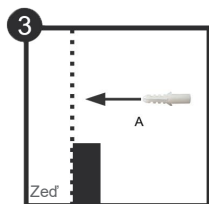

VirtuFit Multifunctional Door Gym Deluxe

SEZNAM DÍLŮ

-  A: 8x
Hmoždinka
-  B: 8x
Šroub
-  C: 10x
Zajišťovací matice
-  D: 10x
Šroub
-  E: 2x
Screw
-  F: 2x
Držáky (J)
-  G: 1x
Šroubovák
-  H: 1x
Klíč

MONTÁŽNÍ POKYNY

UCHYCENÍ DRŽÁKŮ (J)

Vycentrujte držáky (J) a označte otvory.

Vyvrtejte označené otvory. Použijte vrták o průměru 6 mm.

Vložte hmoždinky do otvorů.

Umístěte držáky (J) na správné místo a upevněte je pomocí šroubů

UCHYCENÍ HRAZDY

Zadní strana rámu dveří.

Zadní strana rámu dveří.

Přední strana rámu dveří.

Zavěste hrazdu na přítah do držáků (J) na zadní straně.

Dovozce a distributor pro
Českou a Slovenskou republiku
Trinteco spol. s r.o.
Na Strži 2102/61a,
140 00 Praha 4 – Krč
IČ: 052 54 175 DIČ:CZ05254175