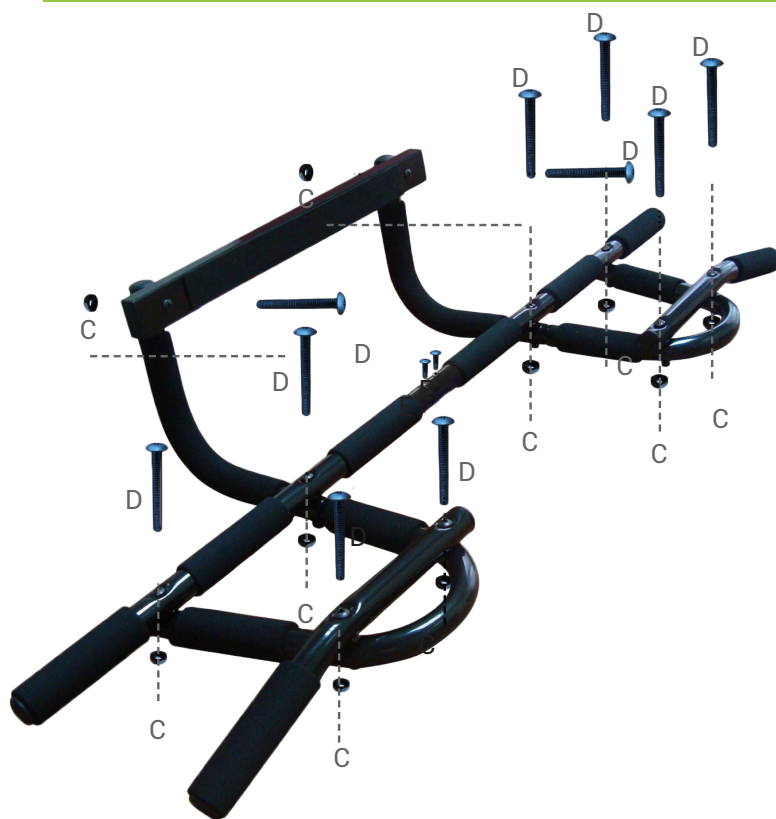

VirtuFit Multifunctional Door Gym Deluxe

SEZNAM DÍLŮ

-  A: 8x
Hmoždinka
-  B: 8x
Šroub
-  C: 10x
Zajišťovací matice
-  D: 10x
Šroub
-  E: 2x
Screw
-  F: 2x
Držáky (J)
-  G: 1x
Šroubovák
-  H: 1x
Klíč

MONTÁŽNÍ POKYNY

UCHYCENÍ DRŽÁKŮ (J)

Vycentrujte držáky (J) a označte otvory.

Vyvrtejte označené otvory. Použijte vrták o průměru 6 mm.

Vložte hmoždinky do otvorů.

Umístěte držáky (J) na správné místo a upevněte je pomocí šroubů

UCHYCENÍ HRAZDY

Zadní strana rámu dveří.

Zadní strana rámu dveří.

Přední strana rámu dveří.

Zavěste hrazdu na přítah do držáků (J) na zadní straně.

Dovozce a distributor pro
Českou a Slovenskou republiku
Trinteco spol. s r.o.
Na Strži 2102/61a,
140 00 Praha 4 – Krč
IČ: 052 54 175 DIČ:CZ05254175