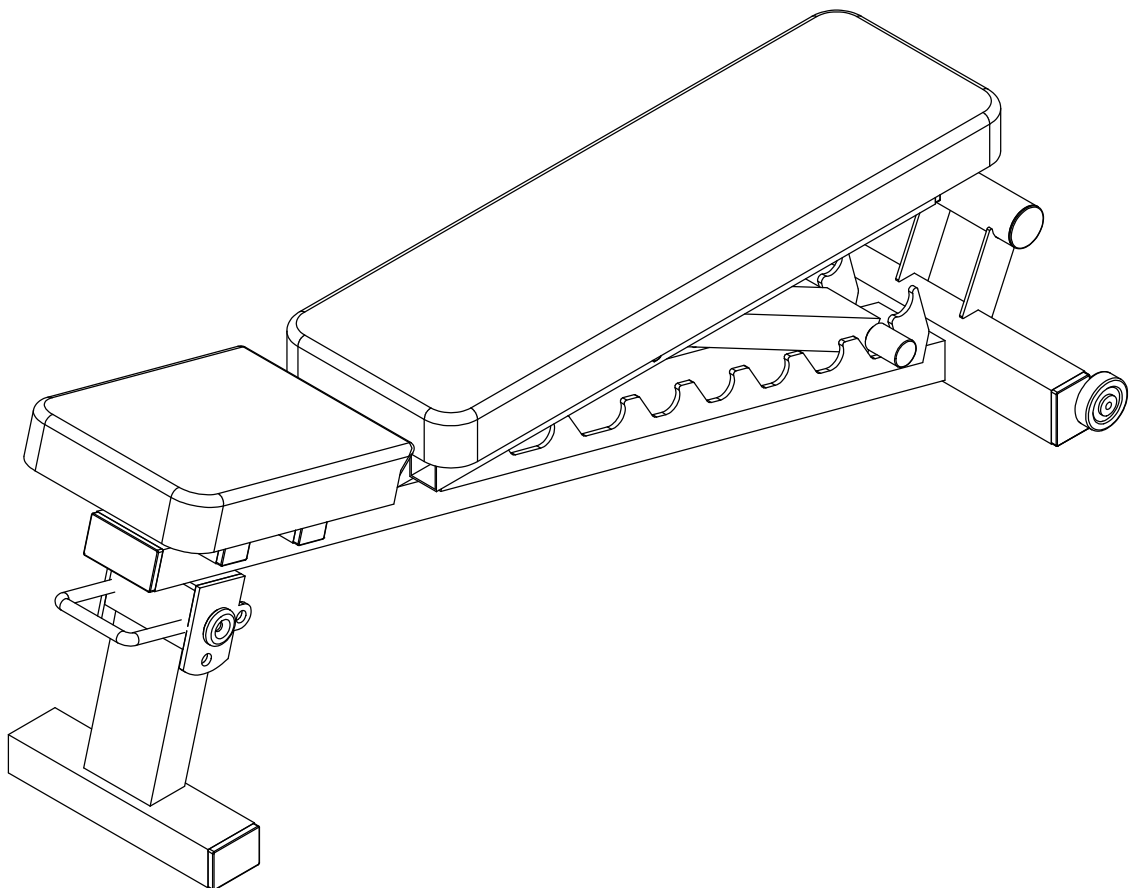

# PRIMAL

**Nastavitelná skládací lavice**

**PSWB9089B**

## SEZNAM DÍLŮ

POZNÁMKA: NĚKTERÉ Z TĚCH DÍLŮ MOHOU BÝT PŘEDINSTALOVANÉ

ČÍSLO	NÁZEV DÍLU	POČET
1	Přední držák	1
2	Hlavní rám	1
3	Rám opěrky	1
4	Podpurný rám	1
5	Sedák	1
6	Opěrka	1
7	Záslepka	1
8	Záslepka	4
9	Záslepka	8
10	Záslepka	2
11	Kolečko	2
12	Zajišťovací čep	1
13	Distanční podložka	1
14	Nylonový návlek	2
15	Hliníková koncovka	4
16	Pozinkovaná hřídel 1	2
17	Pozinkovaná hřídel 2	1
18	Měděná vložka	4
19	Měděná vložka	2
20	Imbusový šroub	4
21	Šroub s šestihranou hlavou	12
22	Podložka	12
23	Šroub s šestihranou hlavou	2
24	Podložka	4

## KROK 1

Složená poloha