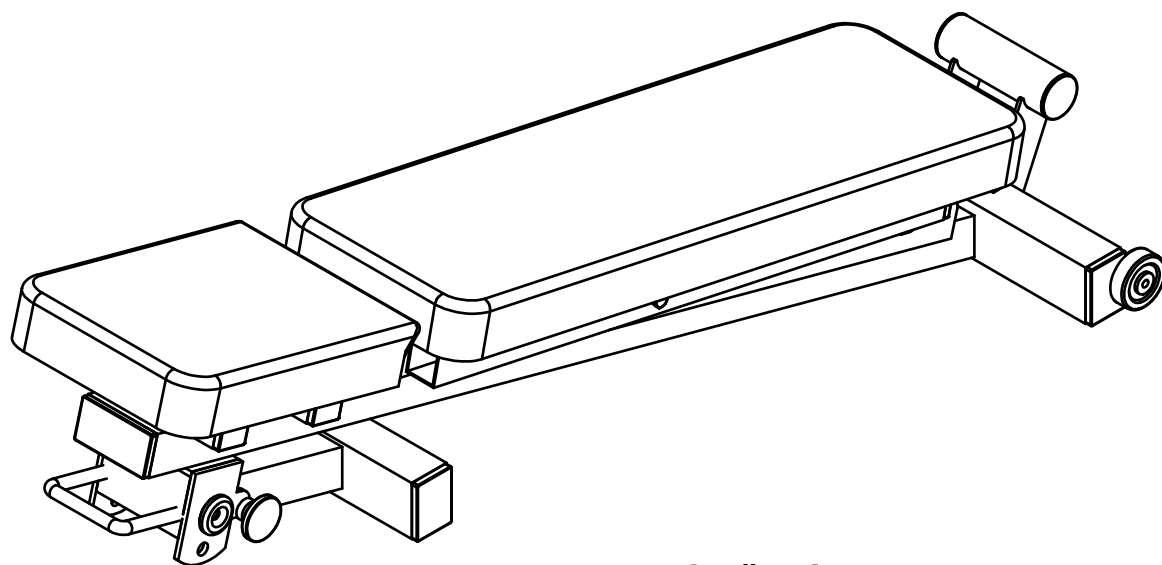

POKYNY PRO MONTÁŽ

KROK 1

Složená poloha