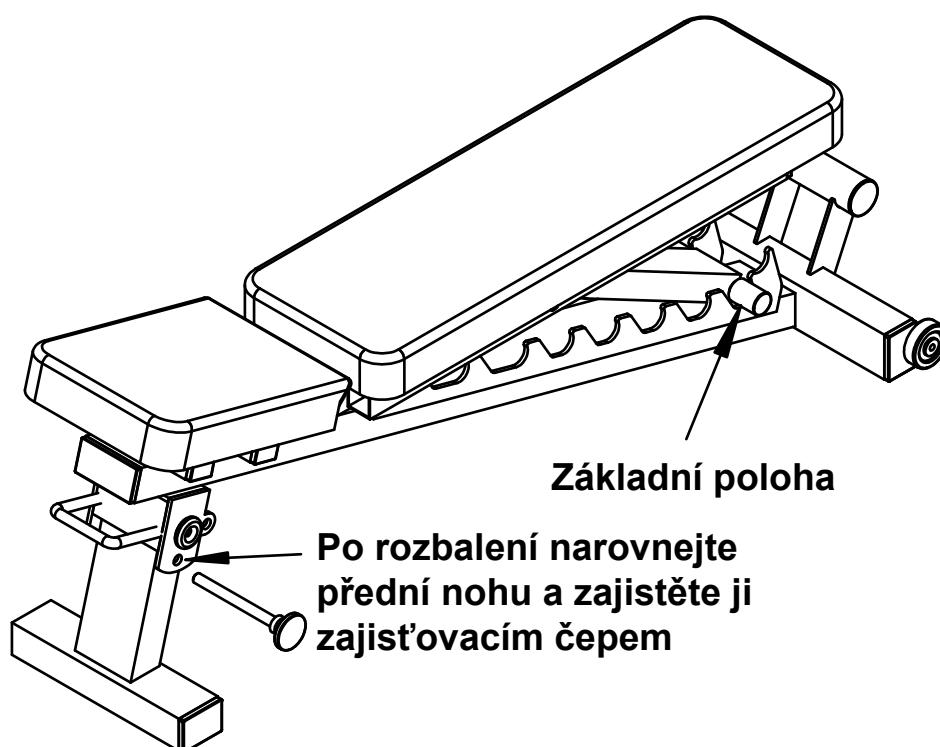

STEP2:

Základní poloha

Po rozbalení narovnejte přední nohu a zajistěte ji zajišťovacím čepem