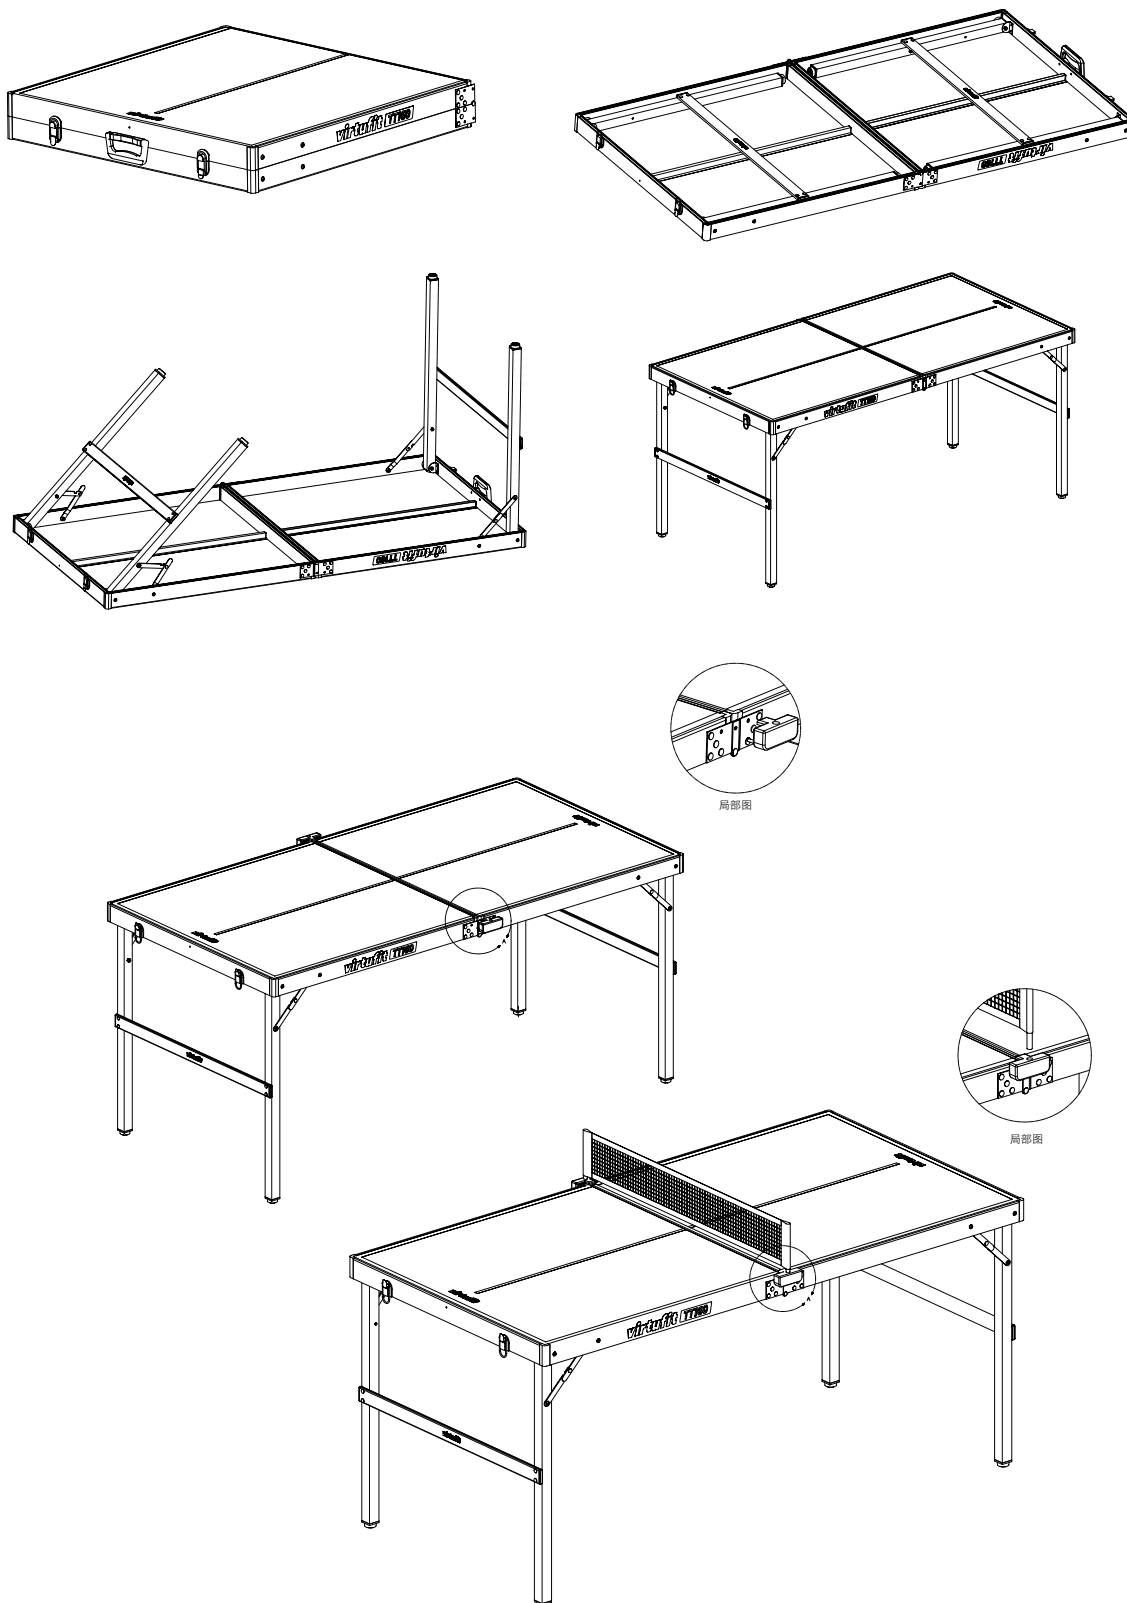

UŽIVATELSKÁ PŘÍRUČKA

virtufit

Mini Table Tennis Table TT160

VF06054

MONTÁŽNÍ
VIDEO

📍 @virtufit_fitness

📺 VirtuFit

🌐 www.virtufit.com