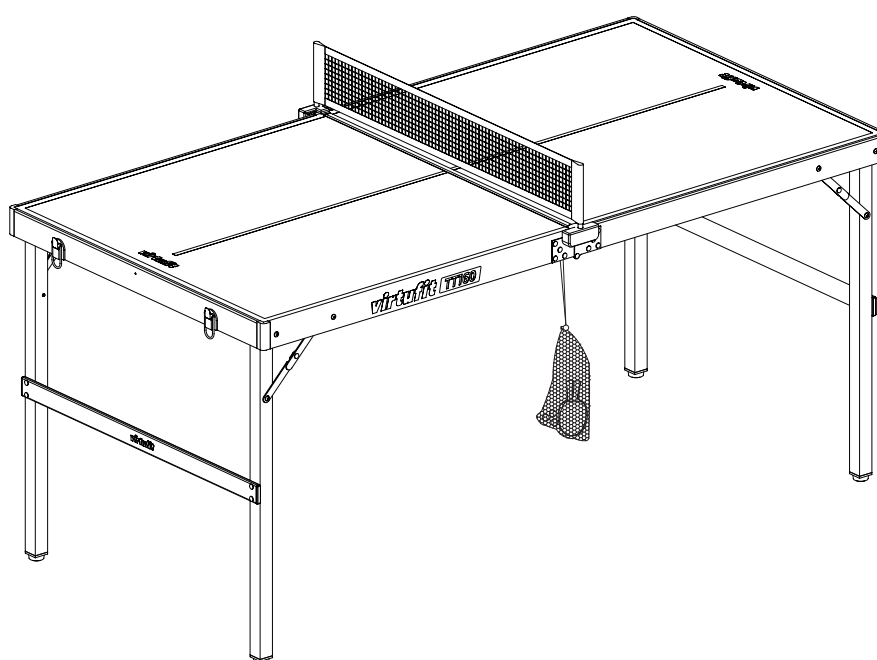

UŽIVATELSKÁ PŘÍRUČKA

virtufit

Mini Table Tennis Table TT160

VF06054

MONTÁŽNÍ
VIDEO

📍 @virtufit_fitness

📺 VirtuFit

🌐 www.virtufit.com